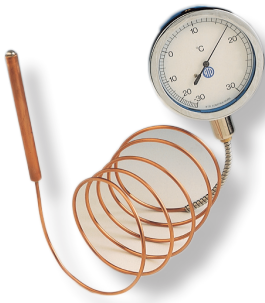

Blondelle Teletermómetro

- Teletermómetro con presión de vapor
 - Precisión: +/- 1°C
 - Capilar: longitud de stock 3m
 - Ø 60, Ø 100 y Ø 150 mm
 - Extensión cilíndrica, Ø 9 mm
-
- Longitud capilar: 1m-1,5 m: longitud extensión cilíndrica: 100 mm
 - Longitud capilar: 3m: longitud extensión cilíndrica: 140 mm
 - Longitud capilar: 5m: longitud extensión cilíndrica: 160 mm

60 mm Aluminio			
Escala	Salida	Longitud Capilar	Referencia
-40 +40°C	Atrás	1M	TH0101 A1 8320
		1.5M	TH0101 A1.5 8320
		3M	TH0101 A3 8320
		5M	TH0101 A5 8320
		Vertical	1M
	Vertical	1.5M	TH0101 V1.5 8320
		3M	TH0101 V3 8320
		5M	TH0101 V5 8320

100 mm Aluminio			
Escala	Salida	Longitud Capilar	Referencia
-40 +40°C	Atrás	1M	TH0107 A1 8319
		1.5M	TH0107 A1.5 8319
		3M	TH0107 A3 8319
		5M	TH0107 A5 8319
		Vertical	1M
	Vertical	1.5M	TH0107 V1.5 8319
		3M	TH0107 V3 8319
		5M	TH0107 V5 8319

150 mm Aluminio			
Escala	Salida	Longitud Capilar	Referencia
-40 +40°C	Atrás	1M	TH0109 A1 8321
		1.5M	TH0109 A1.5 8321
		3M	TH0109 A3 8321
		5M	TH0109 A5 8321
		Vertical	1M
	Vertical	1.5M	TH0109 V1.5 8321
		3M	TH0109 V3 8321
		5M	TH0109 V5 8321